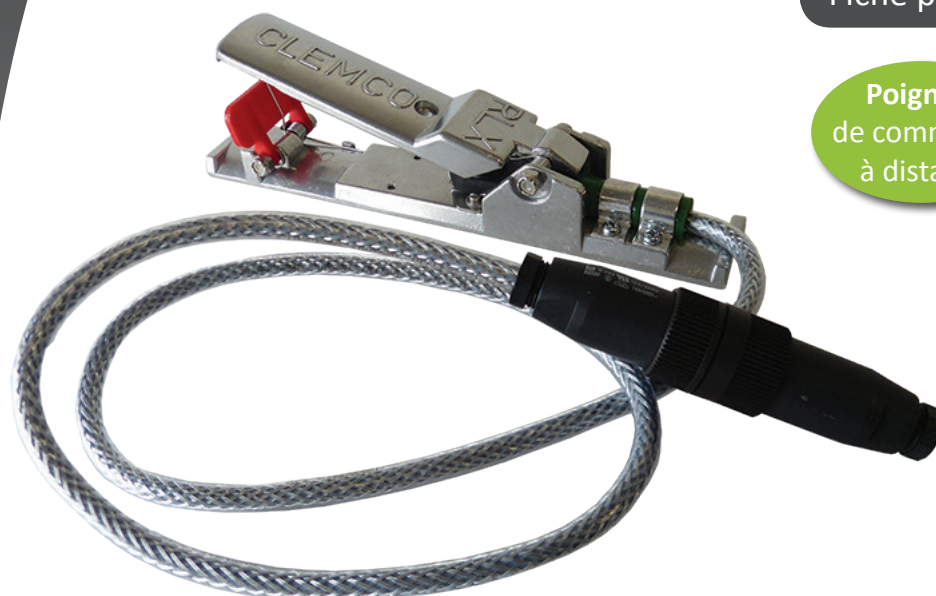

Poignées de commande à distance

POIGNÉE RLX E - Électrique

Pour tuyaux long. > 80 m

Réponse instantanée

Basse tension

Réduit le poids de la lance

NOTRE CONSEIL

Idéal pour :

- Tous travaux de sablage grenailage
- Utilisation en cabine ou sur chantier
- Tuyauteries de très grandes longueurs (80 m et +)
- Sableuses | grenailleuses | gommeuses tous types, toutes capacités
- Polyvalente 12 ou 24V
- Raccordements électriques par électricien industriel

CARACTÉRISTIQUES

- Poignée de commande à distance de sécurité
 - Matériau léger et résistant (*Fonte d'aluminium*)
 - Version électrique - 12 / 24 V
 - Bouchons de poignée (*1 monté + 1 rechange*)
- Ergot de sécurité avec ressort de rappel - *Fonction «Homme-mort»*
- Arrêt immédiat en cas de chute ou de faux mouvement
- Réparable - *Toutes pièces disponibles sur stock*
- Certificat de conformité CE

ÉQUIPEMENTS COMPLÉMENTAIRES

Câble de liaison blindé (sans connecteur)

Commande à distance RMS 2000

Interrupteur de rechange 12 / 24 V

Boîtier de commande à distance électrique

www.clemco.fr

LAMOTTE GMP

☎ 02 35 29 36 04