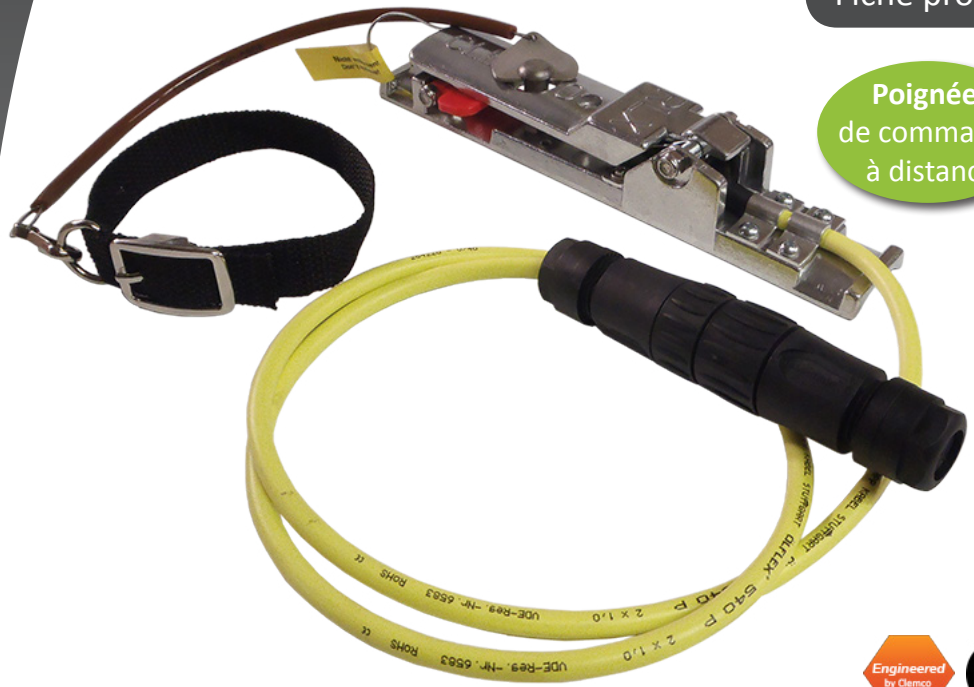

Poignées  
de commande  
à distance

## POIGNÉE RLX E CONFORT - Électrique

Anti-fatigue

Pour tuyaux  
long. > 80 m

Réponse  
instantanée

Basse  
tension

### NOTRE CONSEIL

Idéal pour :

- Tous travaux de sablage grenaillage
- Utilisation en cabine ou sur chantier
- Tuyauteries de très grandes longueurs (80 m et +)
- Sableuses | grenailleuses | gommeuses tous types, toutes capacités
- Polyvalente 12 ou 24 V
- Raccordements électriques par électricien industriel

### CARACTÉRISTIQUES

- Poignée de commande à distance de sécurité
  - Matériau léger et résistant (*Fonte d'aluminium*)
  - Version électrique - 12 ou 24 V
  - Bouchons de poignée (*1 monté + 1 rechange*)
- Système de blocage homologué - *Fixation qui opère une pression continue*
- Ergot de sécurité avec ressort de rappel - *Fonction «Homme-mort»*
- Arrêt immédiat en cas de chute ou de faux mouvement
- Bracelet de sécurité de rappel - *Attaché au poignet*
- Réparable - *Toutes pièces disponibles sur stock*
- Certificat de conformité CE